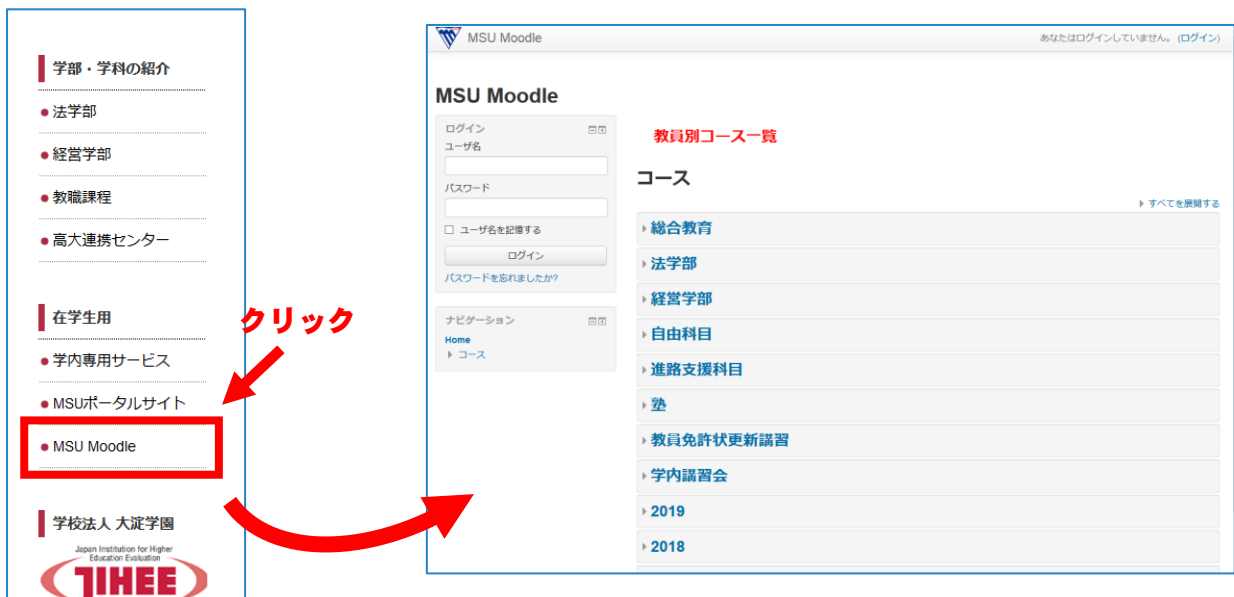

2.Moodle の基本操作

2-1.Moodle へのアクセス方法

1. まず本学ホームページへアクセスを行う

<https://www.miyasankei-u.ac.jp/>

2. 大学ホームページの右列の在学生用カテゴリの MSU Moodle をクリックし Moodle のトップページが表示されたら完了

※QR コードリーダーが使用できる端末では下記 QR コードからもアクセスできます